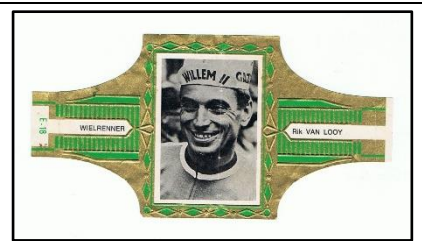

SÉRIE SANS MARQUE N° 351 WIELRENNER (CYCLISTES)

Légende : Noms des cyclistes mis en couleur = plusieurs orthographes existent (majuscules, minuscules, espacement des caractères).

A1 à A4 = bague rouge, B5 à B8 = bague verte, C9 à C12= bague violette, etc.

Format réel de toutes ces bagues : 15cm x 7,5cm

S 351 WIELRENNER (CYCLISTES)	A	A	A	A	B	B	B	B	C	C	C	C	D	D	D	D	E	E	E	E
Arie DEN HARTOG	1	2	3	4	5	6	7	8	9	10	11	12	13	14	15	16	17	18	19	20
B.VAN DE KERCKHOVE	1	2	3	4	5	6	7	8	9	10	11	12	13	14	15	16	17	18	19	20
Camiel VYNCKE	1	2	3	4	5	6	7	8	9	10	11	12	13	14	15	16	17	18	19	20
CAMIEL VYNCKE	1	2	3	4	5	6	7	8	9	10	11	12	13	14	15	16	17	18	19	20
DALLA BONA	1	2	3	4	5	6	7	8	9	10	11	12	13	14	15	16	17	18	19	20
Daniel ANDRIES	1	2	3	4	5	6	7	8	9	10	11	12	13	14	15	16	17	18	19	20
DANIEL ANDRIES	1	2	3	4	5	6	7	8	9	10	11	12	13	14	15	16	17	18	19	20
Daniel VAN RYCKEGEM	1	2	3	4	5	6	7	8	9	10	11	12	13	14	15	16	17	18	19	20
DE VLAEMINCK roger	1	2	3	4	5	6	7	8	9	10	11	12	13	14	15	16	17	18	19	20
DE VLAEMINCK ROGER	1	2	3	4	5	6	7	8	9	10	11	12	13	14	15	16	17	18	19	20
Eddy MERCKX (casquette)	1	2	3	4	5	6	7	8	9	10	11	12	13	14	15	16	17	18	19	20
EDDY MERCKX	1	2	3	4	5	6	7	8	9	10	11	12	13	14	15	16	17	18	19	20
E D D Y M E R C K X (3 c m)	1	2	3	4	5	6	7	8	9	10	11	12	13	14	15	16	17	18	19	20
ERIC DE VLAEMINCK	1	2	3	4	5	6	7	8	9	10	11	12	13	14	15	16	17	18	19	20
Felice GIMONDI	1	2	3	4	5	6	7	8	9	10	11	12	13	14	15	16	17	18	19	20
Ferdinand BRACKE	1	2	3	4	5	6	7	8	9	10	11	12	13	14	15	16	17	18	19	20
Frans BRANDS	1	2	3	4	5	6	7	8	9	10	11	12	13	14	15	16	17	18	19	20
gebr. D. en A. VAN DAMME	1	2	3	4	5	6	7	8	9	10	11	12	13	14	15	16	17	18	19	20
gebroeders VAN DAMME	1	2	3	4	5	6	7	8	9	10	11	12	13	14	15	16	17	18	19	20
GELDHOF	1	2	3	4	5	6	7	8	9	10	11	12	13	14	15	16	17	18	19	20
Gerben KARSTENS	1	2	3	4	5	6	7	8	9	10	11	12	13	14	15	16	17	18	19	20
Gilbert DE SMEDT I	1	2	3	4	5	6	7	8	9	10	11	12	13	14	15	16	17	18	19	20
Guido REYBROECK	1	2	3	4	5	6	7	8	9	10	11	12	13	14	15	16	17	18	19	20
GUIDO REYBROECK	1	2	3	4	5	6	7	8	9	10	11	12	13	14	15	16	17	18	19	20
G. VAN CONINGSLOO	1	2	3	4	5	6	7	8	9	10	11	12	13	14	15	16	17	18	19	20
Henk NIJDAM	1	2	3	4	5	6	7	8	9	10	11	12	13	14	15	16	17	18	19	20
HENK NIJDAM	1	2	3	4	5	6	7	8	9	10	11	12	13	14	15	16	17	18	19	20
Henri ANGLADE	1	2	3	4	5	6	7	8	9	10	11	12	13	14	15	16	17	18	19	20
Henri DE WOLF	1	2	3	4	5	6	7	8	9	10	11	12	13	14	15	16	17	18	19	20
Herman VAN SPRINGEL	1	2	3	4	5	6	7	8	9	10	11	12	13	14	15	16	17	18	19	20
Jaak DE BOEVER	1	2	3	4	5	6	7	8	9	10	11	12	13	14	15	16	17	18	19	20
Jacques ANQUETIL	1	2	3	4	5	6	7	8	9	10	11	12	13	14	15	16	17	18	19	20
Jan JANSEN	1	2	3	4	5	6	7	8	9	10	11	12	13	14	15	16	17	18	19	20
Jan NOLMANS	1	2	3	4	5	6	7	8	9	10	11	12	13	14	15	16	17	18	19	20
Jean STABLINSKY	1	2	3	4	5	6	7	8	9	10	11	12	13	14	15	16	17	18	19	20
JO DE ROO	1	2	3	4	5	6	7	8	9	10	11	12	13	14	15	16	17	18	19	20
Johnny SCHLECK	1	2	3	4	5	6	7	8	9	10	11	12	13	14	15	16	17	18	19	20
Jos HAZELDONCK	1	2	3	4	5	6	7	8	9	10	11	12	13	14	15	16	17	18	19	20
Jos HOEVENAARS	1	2	3	4	5	6	7	8	9	10	11	12	13	14	15	16	17	18	19	20
Jos HUYSMANS	1	2	3	4	5	6	7	8	9	10	11	12	13	14	15	16	17	18	19	20
JOS HUYSMANS	1	2	3	4	5	6	7	8	9	10	11	12	13	14	15	16	17	18	19	20
J O S H U Y S M A N S (! ! 3 C M)	1	2	3	4	5	6	7	8	9	10	11	12	13	14	15	16	17	18	19	20
Jos MATHY	1	2	3	4	5	6	7	8	9	10	11	12	13	14	15	16	17	18	19	20
JOS MATHY	1	2	3	4	5	6	7	8	9	10	11	12	13	14	15	16	17	18	19	20
Jos MATTHEUSSEN	1	2	3	4	5	6	7	8	9	10	11	12	13	14	15	16	17	18	19	20
JOS MATTHEUSSEN	1	2	3	4	5	6	7	8	9	10	11	12	13	14	15	16	17	18	19	20
Jozef TIMMERMAN	1	2	3	4	5	6	7	8	9	10	11	12	13	14	15	16	17	18	19	20
Julien DELOCHT	1	2	3	4	5	6	7	8	9	10	11	12	13	14	15	16	17	18	19	20
Julien STEVENS	1	2	3	4	5	6	7	8	9	10	11	12	13	14	15	16	17	18	19	20
MARTIN v.d. BOSSCHE	1	2	3	4	5	6	7	8	9	10	11	12	13	14	15	16	17	18	19	20