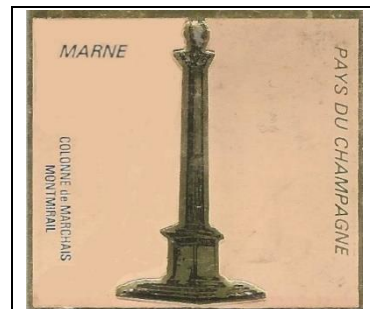

MARNE PAYS DU CHAMPAGNE

Fichier créé le 02/01/2020
Mise à jour 11/11/2020
Série 1 Havas Epernay verso vierge

Cathédrale de Reims

Chapelle des victoires de la Marne Dormans

Colonne de Marchais Montmirail

Moulin de Valmy

Statue du Pape Urbain II Chatillon-sur-Marne

Série 2

Recto

Verso

Les Faux de Verzy

Série 3
SWISS MADE GRIVET PARIS 781 29 60
Verso vierge

Cathédrale de Reims

Série 4
SWISS PRINT GRIVET PARIS 781 29 60
Verso vierge