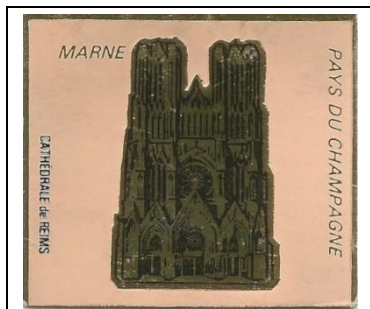

MARNE PAYS DU CHAMPAGNE

Fichier créé le 02/01/2020
Mise à jour 11/11/2020
Série 1 Havas Epernay verso vierge

Cathédrale de Reims

Chapelle des victoires de la Marne Dormans

Colonne de Marchais Montmirail

Moulin de Valmy

Statue du Pape Urbain II Chatillon-sur-Marne

Série 2

Recto

Verso

Les Faux de Verzy

Série 3
SWISS MADE GRIVET PARIS 781 29 60
Verso vierge

Cathédrale de Reims

Série 4
SWISS PRINT GRIVET PARIS 781 29 60
Verso vierge