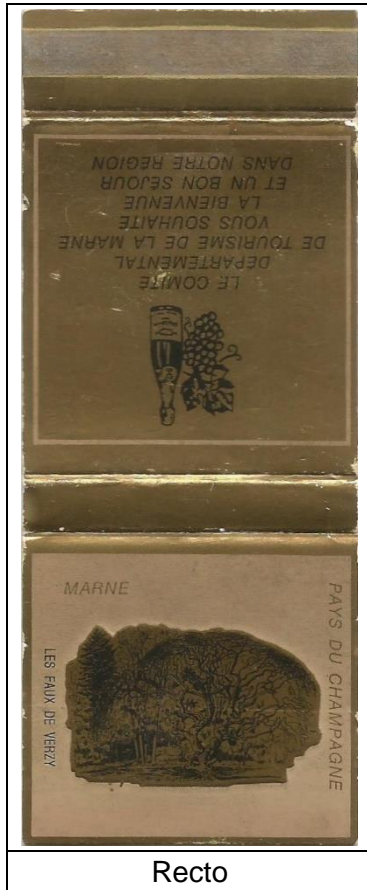

MARNE PAYS DU CHAMPAGNE

Fichier créé le 02/01/2020
Mise à jour 11/11/2020
Série 1 Havas Epernay verso vierge

Cathédrale de Reims

Chapelle des victoires de la Marne Dormans

Colonne de Marchais Montmirail

Moulin de Valmy

Statue du Pape Urbain II Chatillon-sur-Marne

Série 2

Recto

Verso

Les Faux de Verzy

Série 3
SWISS MADE GRIVET PARIS 781 29 60
Verso vierge

Cathédrale de Reims

Série 4
SWISS PRINT GRIVET PARIS 781 29 60
Verso vierge

Moulin de Valmy

Est-ce qu'on retrouve les mêmes visuels dans les 4 séries ?
Combien de pochettes ?
A compléter...