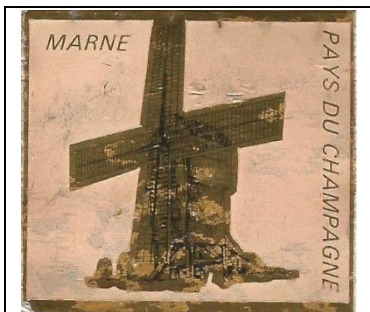

MARNE PAYS DU CHAMPAGNE

Fichier créé le 02/01/2020
Mise à jour 11/11/2020
Série 1 Havas Epernay verso vierge

Cathédrale de Reims

Chapelle des victoires de la Marne Dormans

Colonne de Marchais Montmirail

Moulin de Valmy

Statue du Pape Urbain II Chatillon-sur-Marne

Série 2

Recto

Verso

Les Faux de Verzy

Série 3
SWISS MADE GRIVET PARIS 781 29 60
Verso vierge

Cathédrale de Reims

Série 4
SWISS PRINT GRIVET PARIS 781 29 60
Verso vierge

Moulin de Valmy

Est-ce qu'on retrouve les mêmes visuels dans les 4 séries ?
Combien de pochettes ?
A compléter...