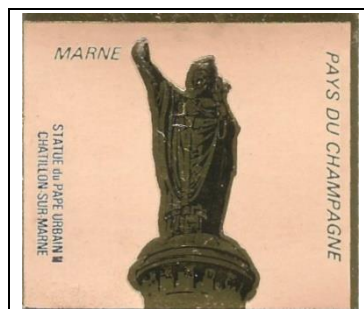

MARNE PAYS DU CHAMPAGNE

Fichier créé le 02/01/2020
Mise à jour 11/11/2020
Série 1 Havas Epernay verso vierge

Cathédrale de Reims

Chapelle des victoires de la Marne Dormans

Colonne de Marchais Montmirail

Moulin de Valmy

Statue du Pape Urbain II Chatillon-sur-Marne

Série 2

Recto

Verso

Les Faux de Verzy

Série 3
SWISS MADE GRIVET PARIS 781 29 60
Verso vierge

Cathédrale de Reims

Série 4
SWISS PRINT GRIVET PARIS 781 29 60
Verso vierge