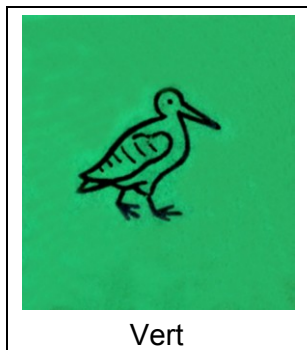

TABLEAU de CHASSE

Série de 6 pochettes (6 animaux)
Numérotation arbitraire.
Nous avons 6 couleurs de pochettes.

Recto

Verso

Bécasse

Chevreuil

Faisan

Lapin

Lièvre

Perdrix