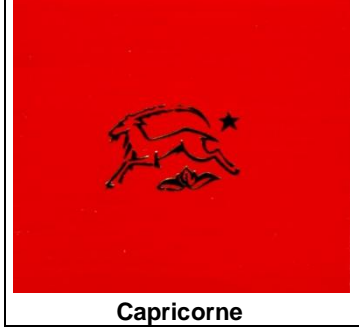

Recto 1

Recto 1

Recto 1

		 <i>Gémeaux</i> 21.5 - 21.6	
Bélier	Taureau	Gémeaux	Cancer
Lion	Vierge	Balance	Scorpion
Sagittaire	Capricorne	Verseau	Poisson

Recto 2

Bélier	Taureau	Gémeaux	Cancer
Lion	Vierge	Balance	Scorpion
Sagittaire	Capricorne	Verseau	 <i>POISSONS</i> 19.02 au 20.03

Avec le verso 2 nous avons 4 rectos

Recto 1

Recto 2

Bélier

Taureau

Gémeaux

Cancer

Lion