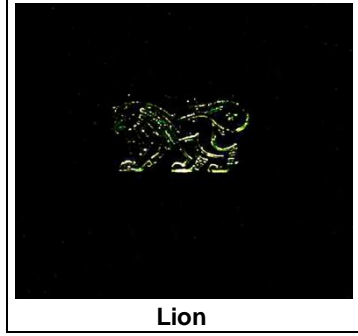

Signes du Zodiaque format 111 x 44 ,5 mm SEITA

Mise à jour 17 novembre 2017

Nous avons 4 types de verso et plusieurs styles de recto

Verso 1

Verso 2

Verso 3

Verso 4

Avec le verso 1 nous avons 2 rectos

Recto 1

Recto 1

Recto 1

		 <i>Gémeaux</i> 21.5 - 21.6	
Bélier	Taureau	Gémeaux	Cancer
Lion	Vierge	Balance	Scorpion
Sagittaire	Capricorne	Verseau	Poisson

Recto 2

Bélier	Taureau	Gémeaux	Cancer
Lion	Vierge	Balance	Scorpion
Sagittaire	Capricorne	Verseau	 <i>POISSONS</i> 19.02 au 20.03

Avec le verso 2 nous avons 4 rectos

Recto 1

Recto 2

Bélier

Taureau

Gémeaux

Cancer

Lion