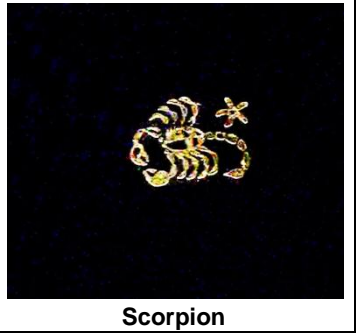

Signes du Zodiaque format 111 x 44 ,5 mm SEITA

Mise à jour 17 novembre 2017

Nous avons 4 types de verso et plusieurs styles de recto

Verso 1

Verso 2

Verso 3

Verso 4

Avec le verso 1 nous avons 2 rectos

Recto 1

Recto 1

Recto 1

		 <i>Gémeaux</i> 21.5 - 21.6	
Bélier	Taureau	Gémeaux	Cancer
Lion	Vierge	Balance	Scorpion
Sagittaire	Capricorne	Verseau	Poisson

Recto 2

Bélier	Taureau	Gémeaux	Cancer
Lion	Vierge	Balance	Scorpion
Sagittaire	Capricorne	Verseau	 <i>POISSONS</i> 19.02 au 20.03

Avec le verso 2 nous avons 4 rectos

Recto 1

Recto 2

Bélier

Taureau

Gémeaux

Cancer

Lion