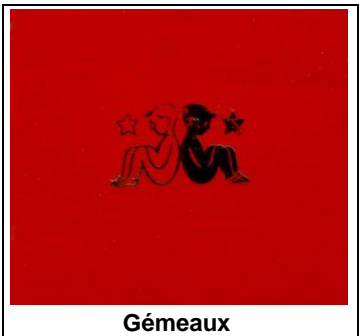

Signes du Zodiaque format 111 x 44 ,5 mm SEITA

Mise à jour 17 novembre 2017

Nous avons 4 types de verso et plusieurs styles de recto

Verso 1

Verso 2

Verso 3

Verso 4

Avec le verso 1 nous avons 2 rectos

Recto 1

Recto 1

Recto 1

		 <i>Gémeaux</i> 21.5 - 21.6	
Bélier	Taureau	Gémeaux	Cancer
Lion	Vierge	Balance	Scorpion
Sagittaire	Capricorne	Verseau	Poisson

Recto 2

Bélier	Taureau	Gémeaux	Cancer
Lion	Vierge	Balance	Scorpion
Sagittaire	Capricorne	Verseau	 <i>POISSONS</i> 19.02 au 20.03

Avec le verso 2 nous avons 4 rectos

Recto 1

Recto 2

Bélier

Taureau

Gémeaux

Cancer

Lion