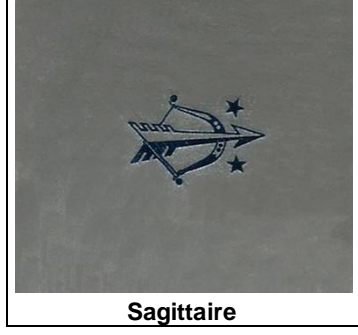

Avec le verso 2 nous avons 4 rectos

Recto 1