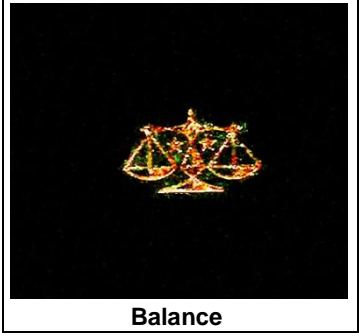

Avec le verso 2 nous avons 4 rectos

Recto 1