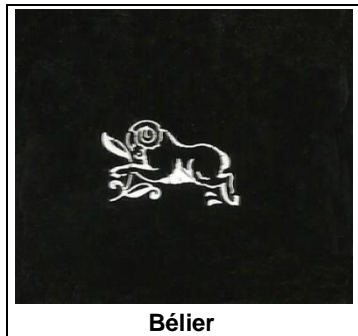

Signes du Zodiaque format 111 x 44 ,5 mm SEITA

Mise à jour 17 novembre 2017

Nous avons 4 types de verso et plusieurs styles de recto

Verso 1

Verso 2

Verso 3

Verso 4

Avec le verso 1 nous avons 2 rectos

Recto 1

Recto 1

Recto 1

		 <i>Gémeaux</i> 21.5 - 21.6	
Bélier	Taureau	Gémeaux	Cancer
Lion	Vierge	Balance	Scorpion
Sagittaire	Capricorne	Verseau	Poisson

Recto 2

Bélier	Taureau	Gémeaux	Cancer
Lion	Vierge	Balance	Scorpion
Sagittaire	Capricorne	Verseau	 <i>POISSONS</i> 19.02 au 20.03

Avec le verso 2 nous avons 4 rectos

Recto 1

Recto 2

Bélier

Taureau

Gémeaux

Cancer

Lion