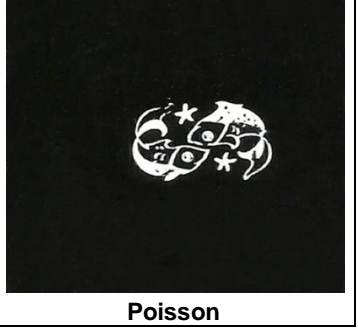

Avec le verso 2 nous avons 4 rectos

Recto 1