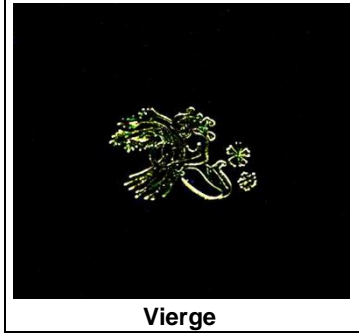

Signes du Zodiaque format 111 x 44 ,5 mm SEITA

Mise à jour 17 novembre 2017

Nous avons 4 types de verso et plusieurs styles de recto

Verso 1

Verso 2

Verso 3

Verso 4

Avec le verso 1 nous avons 2 rectos

Recto 1

Recto 1

Recto 1

		 <i>Gémeaux</i> 21.5 - 21.6	
Bélier	Taureau	Gémeaux	Cancer
Lion	Vierge	Balance	Scorpion
Sagittaire	Capricorne	Verseau	Poisson

Recto 2

Bélier	Taureau	Gémeaux	Cancer
Lion	Vierge	Balance	Scorpion
Sagittaire	Capricorne	Verseau	 <i>POISSONS</i> 19.02 au 20.03

Avec le verso 2 nous avons 4 rectos

Recto 1

Recto 2

Bélier

Taureau

Gémeaux

Cancer

Lion