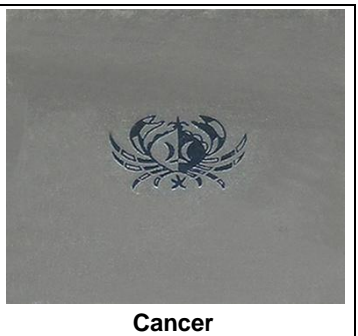

Recto 1

Recto 1

Recto 1

		 <i>Gémeaux</i> 21.5 - 21.6	
Bélier	Taureau	Gémeaux	Cancer
Lion	Vierge	Balance	Scorpion
Sagittaire	Capricorne	Verseau	Poisson

Recto 2

Bélier	Taureau	Gémeaux	Cancer
Lion	Vierge	Balance	Scorpion
Sagittaire	Capricorne	Verseau	 <i>POISSONS</i> 19.02 au 20.03

Avec le verso 2 nous avons 4 rectos

Recto 1

Recto 2

Bélier

Taureau

Gémeaux

Cancer

Lion