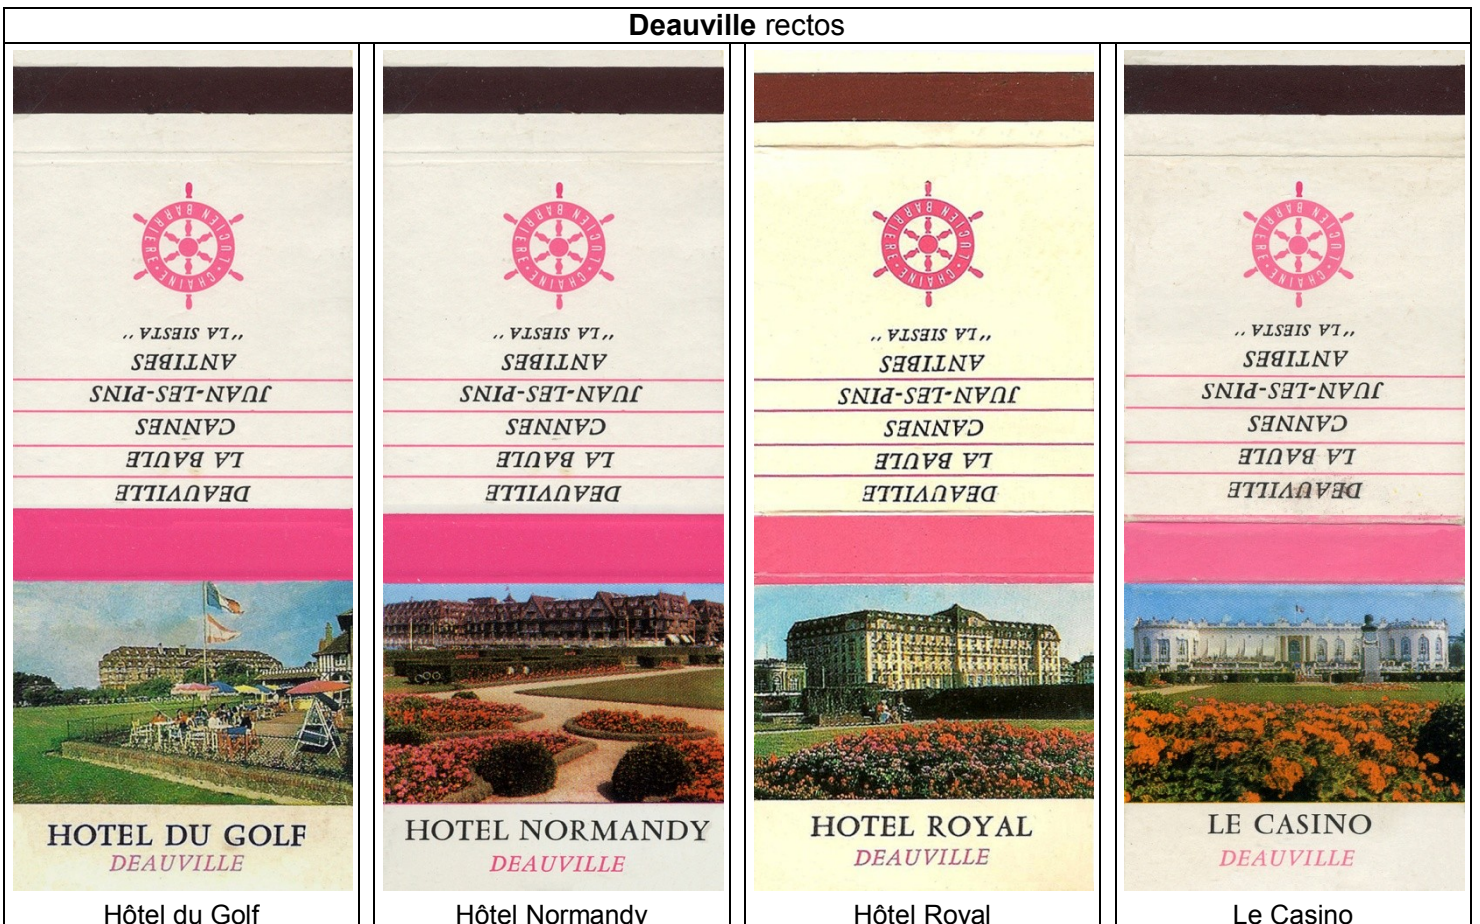

Juan les pins le casino

Recto

Verso

La Baule (hôtel Hermitage)

Recto

Verso

Cannes

Verso

Hôtel Majestic

Le Casino

Série 4

Deauville - La Baule - Cannes - Juan les Pins - Antibes "la siesta"
 Au verso 24 allumettes du SEITA
 Fabriquées en France

Deauville Verso

Deauville rectos

Juan les Pins le casino

Recto

Verso

La Baule (hôtel Hermitage)

Recto

Verso

Cannes

Verso

Hôtel Majestic

Verso

La Baule (hôtel Hermitage)

Recto

Verso

Cannes

Verso

Hôtel Majestic

Le Casino